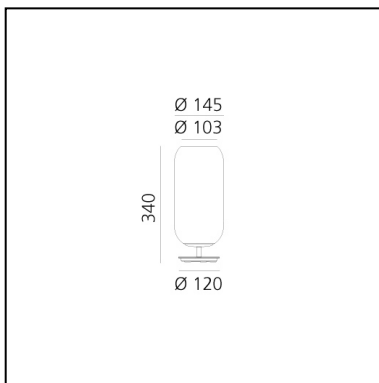

## LUMINAIRE

- Watt: **5,7W**
- Delivered lumens output: **236lm**
- CCT: **2700K**
- Efficiency: **50%**
- Efficacy: **47.15lm/W**
- CRI: **80**

## DIMENSIONS

- Height: **cm 34**
- Diameter: **cm 14.5**
- Base Diameter: **cm 12**